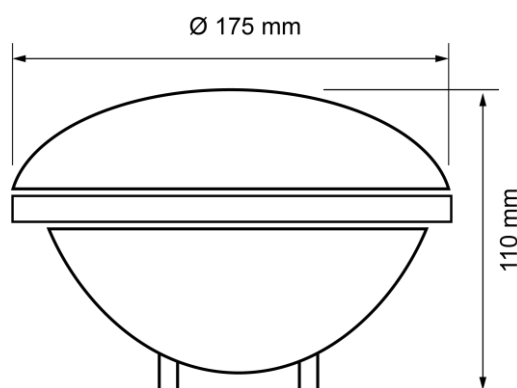

UltraLux®

LED LÀMPARA PARA PISCINAS PAR56 15W 6000K IP68 12V/DC SMD3528 NUM.REF.: LP56121560

- **Potencia:** 15W
- **Equivalencia:** 77W
- **Tonalidad:** 6000K(luz fría)
- **Flujo luminoso:** 1100 lm
- **Tipo de diodo:** SMD 3528
- **Voltaje:** 220-240V, 50-60Hz
- **Tipo:** dimable
- **Índice repr.cromàtica:** >80 Ra
- **Mantenimiento del flujo luminoso al 80%:** 25 000h.
- **Àngulo de apertura:** 120°
- **Cantidad ciclos de conmutaciòn:** 15 000
- **Tiempo de encendido:** <0,2 seg.
- **Dimesiones:** altura 110mm, diàmetro 175mm
- **Nivel de resistencia:** IP68
- **Eficiencia energètica** - A
- **Garantìa:** 2 años